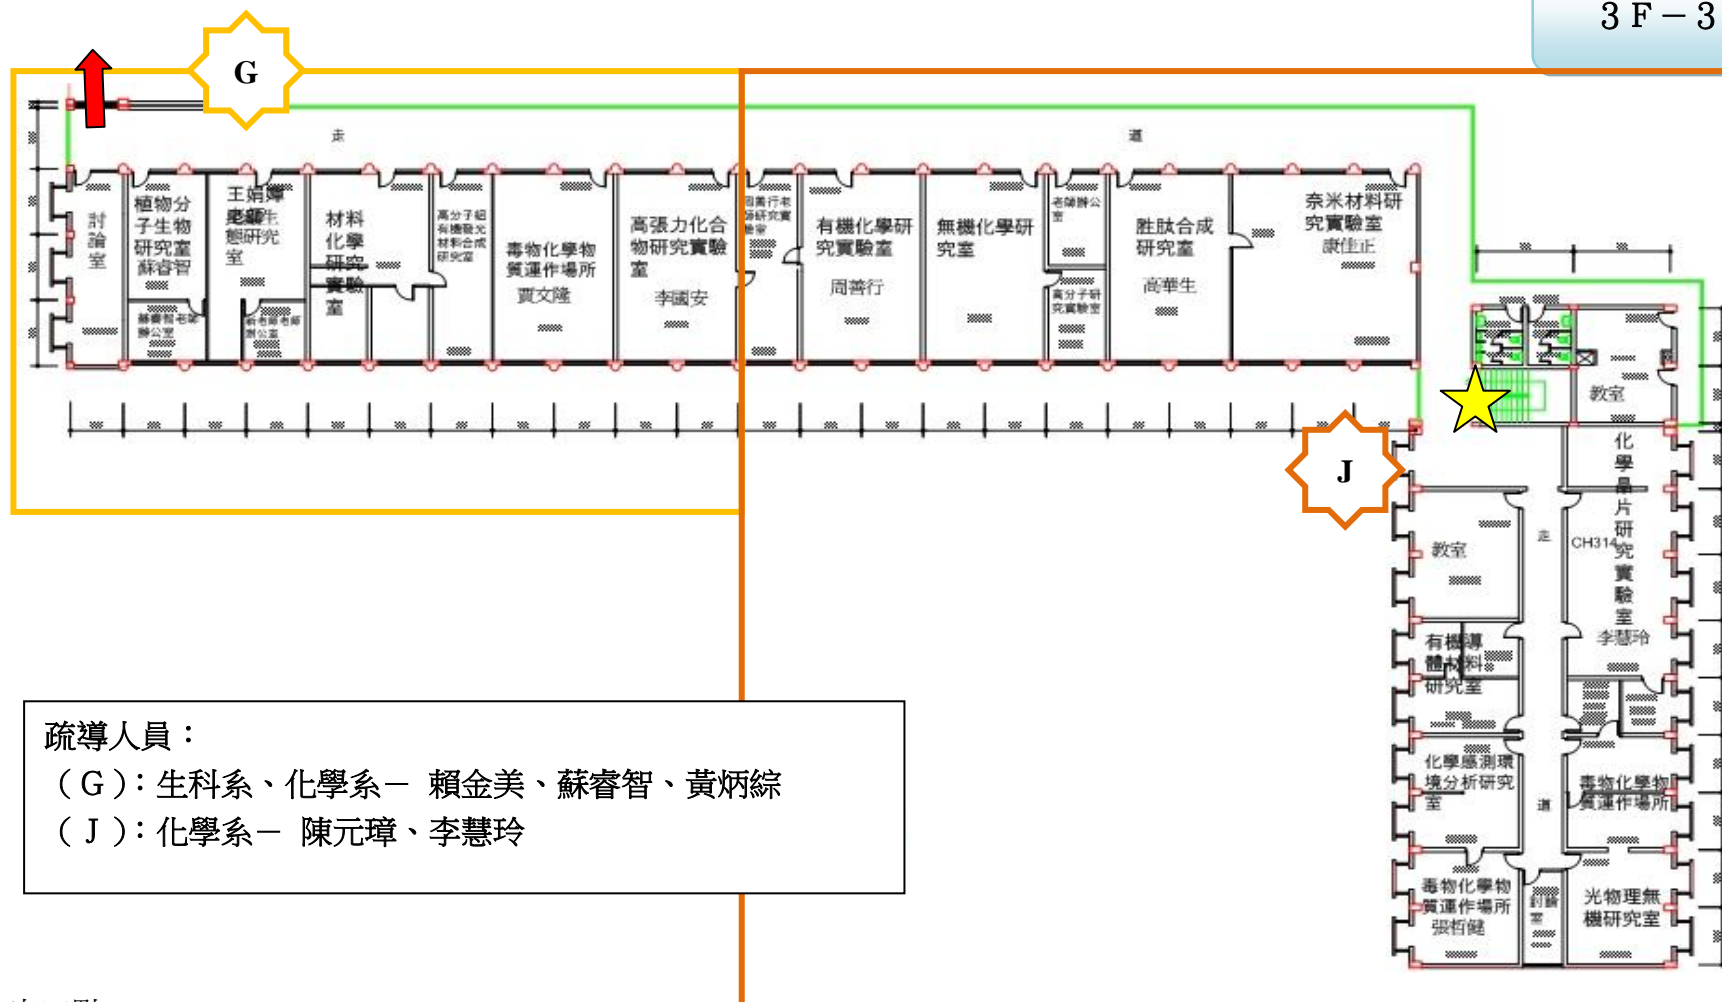

★ 出口點

耕莘樓三樓

3 F

(c) 耕莘樓 參層 圖

疏導人員：
(A)：聖言會－許美琦
(B)：聖言會－黃燕惠

★ 出口點

理工教學大樓三樓

3 F - 1

疏導人員：
 (E)：數學系－ 陳思勉
 (G)：生科系－ 賴金美、蘇睿智

★ 出口點

耕莘樓四樓

4 F

★ 出口點

理工教學大樓四樓

4 F - 1

耕莘樓五樓