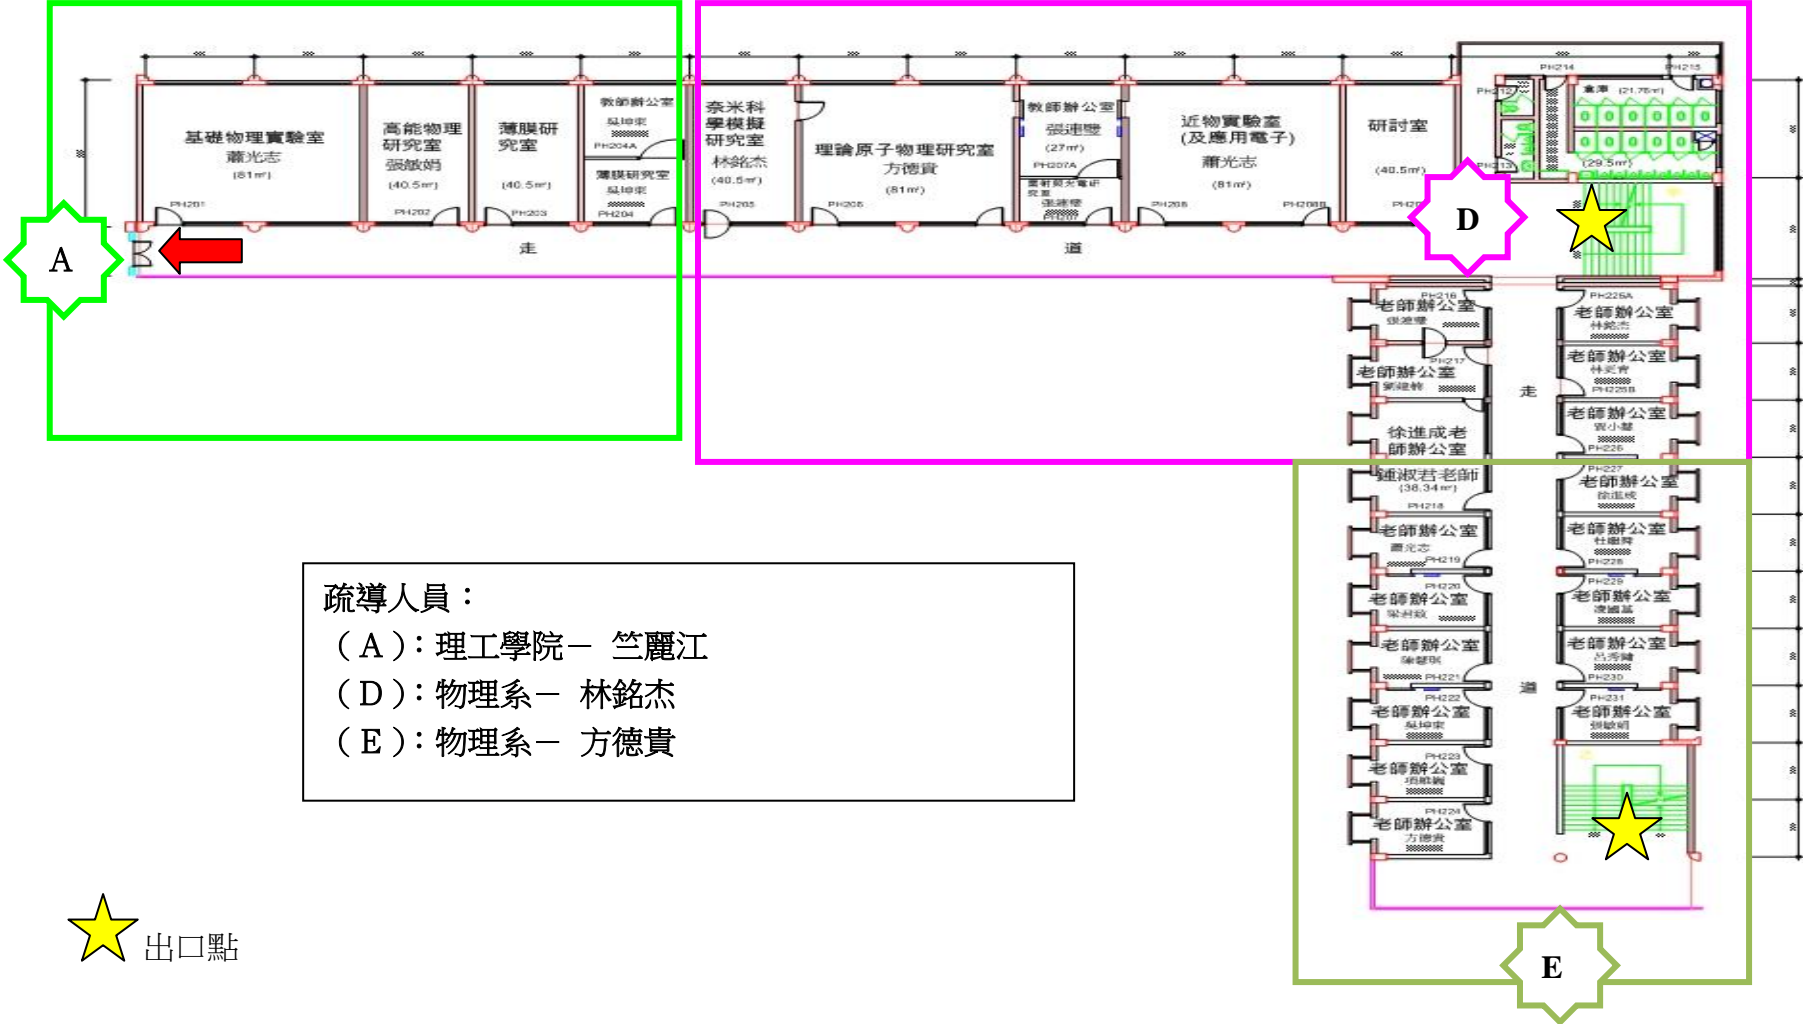

疏導人員：
(E)：物理系－王樹生
(F)：生物系－楊美桂
(G)：生科系－李佳倫
(H)：生科系－侯藹玲

★ 出口點

耕莘樓二樓

2 F

疏導人員：
(A)：理工學院－張桂瑛
(B)：國際教育處語言中心－賴淑真

★ 出口點

理工教學大樓二樓

2F-1

疏導人員：
 (A)：理工學院－竺麗江
 (D)：物理系－林銘杰
 (E)：物理系－方德貴

★ 出口點

疏導人員：
(E)：物理系－方德貴
(G)：生物系－李永安、黃炳綜

★ 出口點

2 F - 3

疏導人員：

(G)：生物系、化學系－ 李永安、黃炳綜、康佳正

(J)：化學系－ 曾勝國、劉彥祥