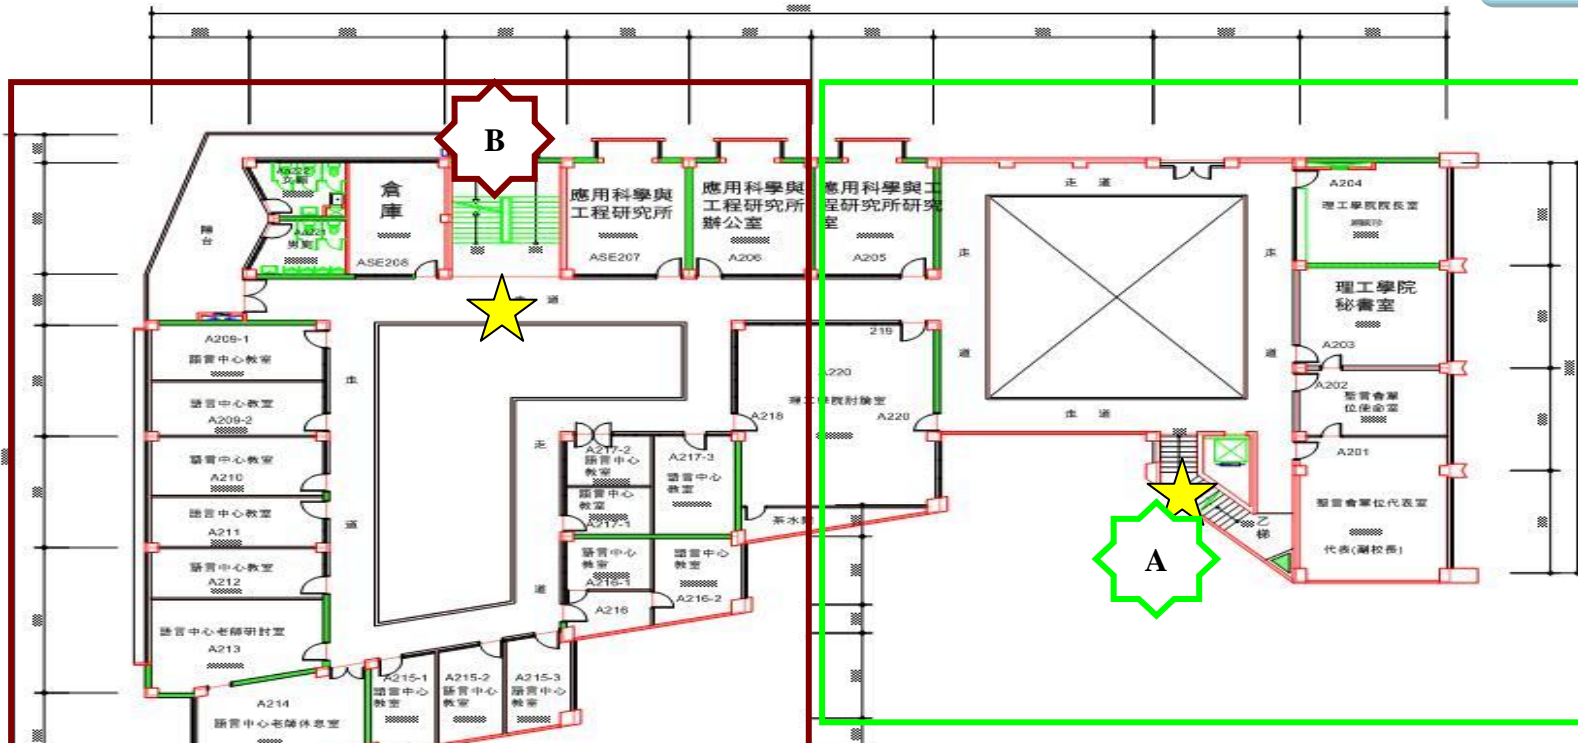

耕莘樓一樓

1 F

疏導人員：
(A)：國際教育處國際學生中心－李佩芳
(B)：國際教育處學術交流中心－吳子軒

★ 出口點

理工教學大樓一樓

1 F - 1

疏導人員：
 (C)：物理系－ 劉憲章
 (D)：物理系－ 項維巍
 (E)：物理系－ 吳至原

★ 出口點

疏導人員：
(E)：物理系－王樹生
(F)：生物系－楊美桂
(G)：生科系－李佳倫
(H)：生科系－侯藹玲

★ 出口點

耕莘樓二樓

2 F

疏導人員：
(A)：理工學院－張桂瑛
(B)：國際教育處語言中心－賴淑真

★ 出口點

理工教學大樓二樓

2F-1