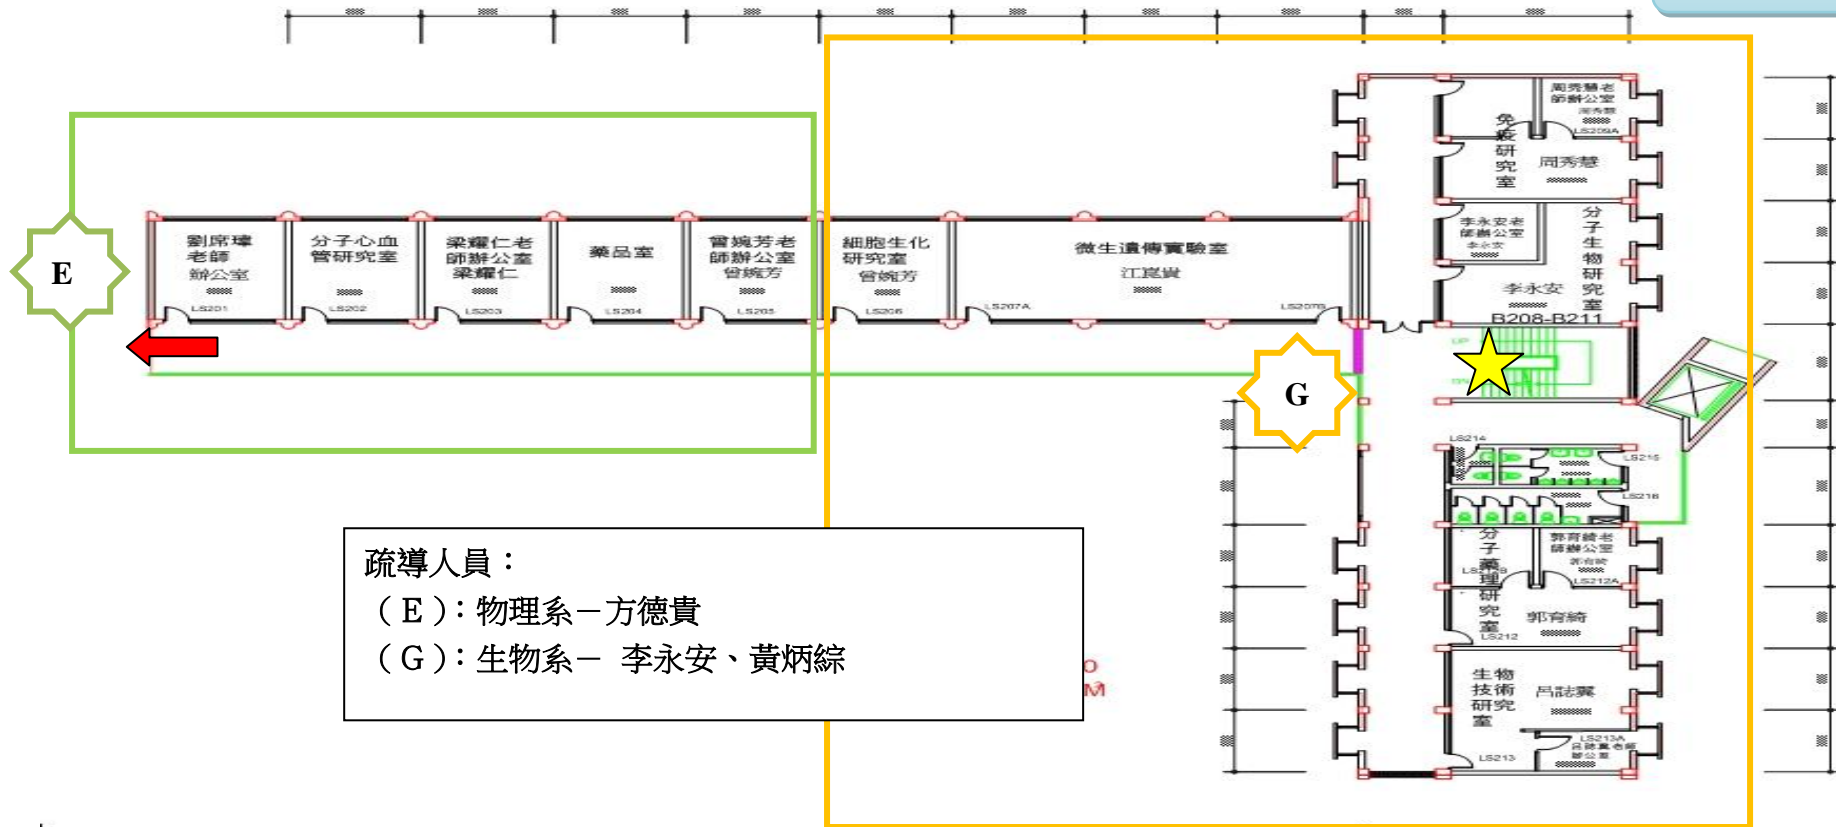

疏導人員：
(E)：物理系－王樹生
(F)：生物系－楊美桂
(G)：生科系－李佳倫
(H)：生科系－侯藹玲

★ 出口點

耕莘樓二樓

2 F

疏導人員：
(A)：理工學院－張桂瑛
(B)：國際教育處語言中心－賴淑真

★ 出口點

理工教學大樓二樓

2F-1

疏導人員：
 (A)：理工學院－竺麗江
 (D)：物理系－林銘杰
 (E)：物理系－方德貴

★ 出口點

疏導人員：
(E)：物理系－方德貴
(G)：生物系－李永安、黃炳綜

★ 出口點

2 F - 3

疏導人員：

(G)：生物系、化學系－ 李永安、黃炳綜、康佳正

(J)：化學系－ 曾勝國、劉彥祥