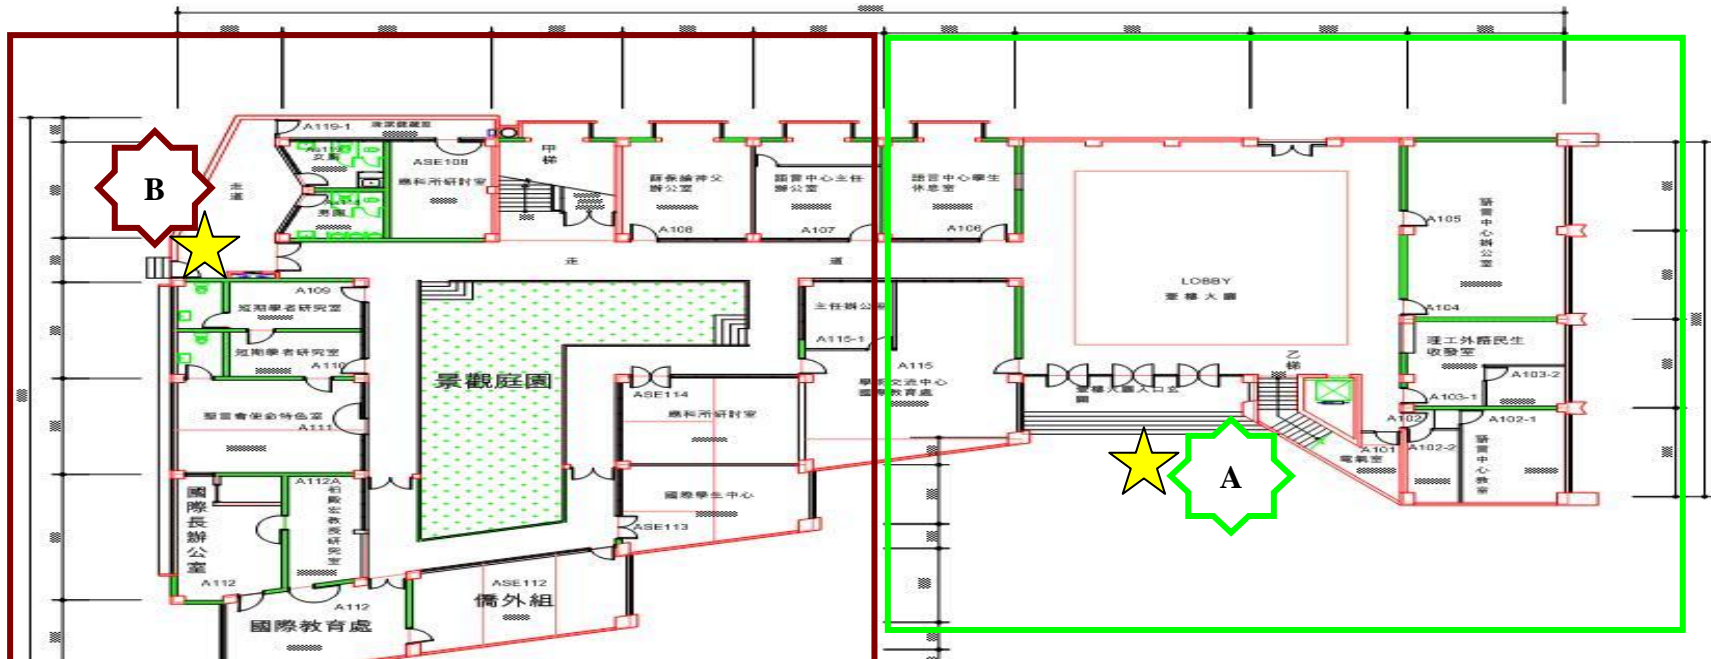

耕莘樓一樓

1 F

疏導人員：
(A)：國際教育處國際學生中心－李佩芳
(B)：國際教育處學術交流中心－吳子軒

★ 出口點

理工教學大樓一樓

1 F - 1

疏導人員：
 (C)：物理系－ 劉憲章
 (D)：物理系－ 項維巍
 (E)：物理系－ 吳至原

★ 出口點