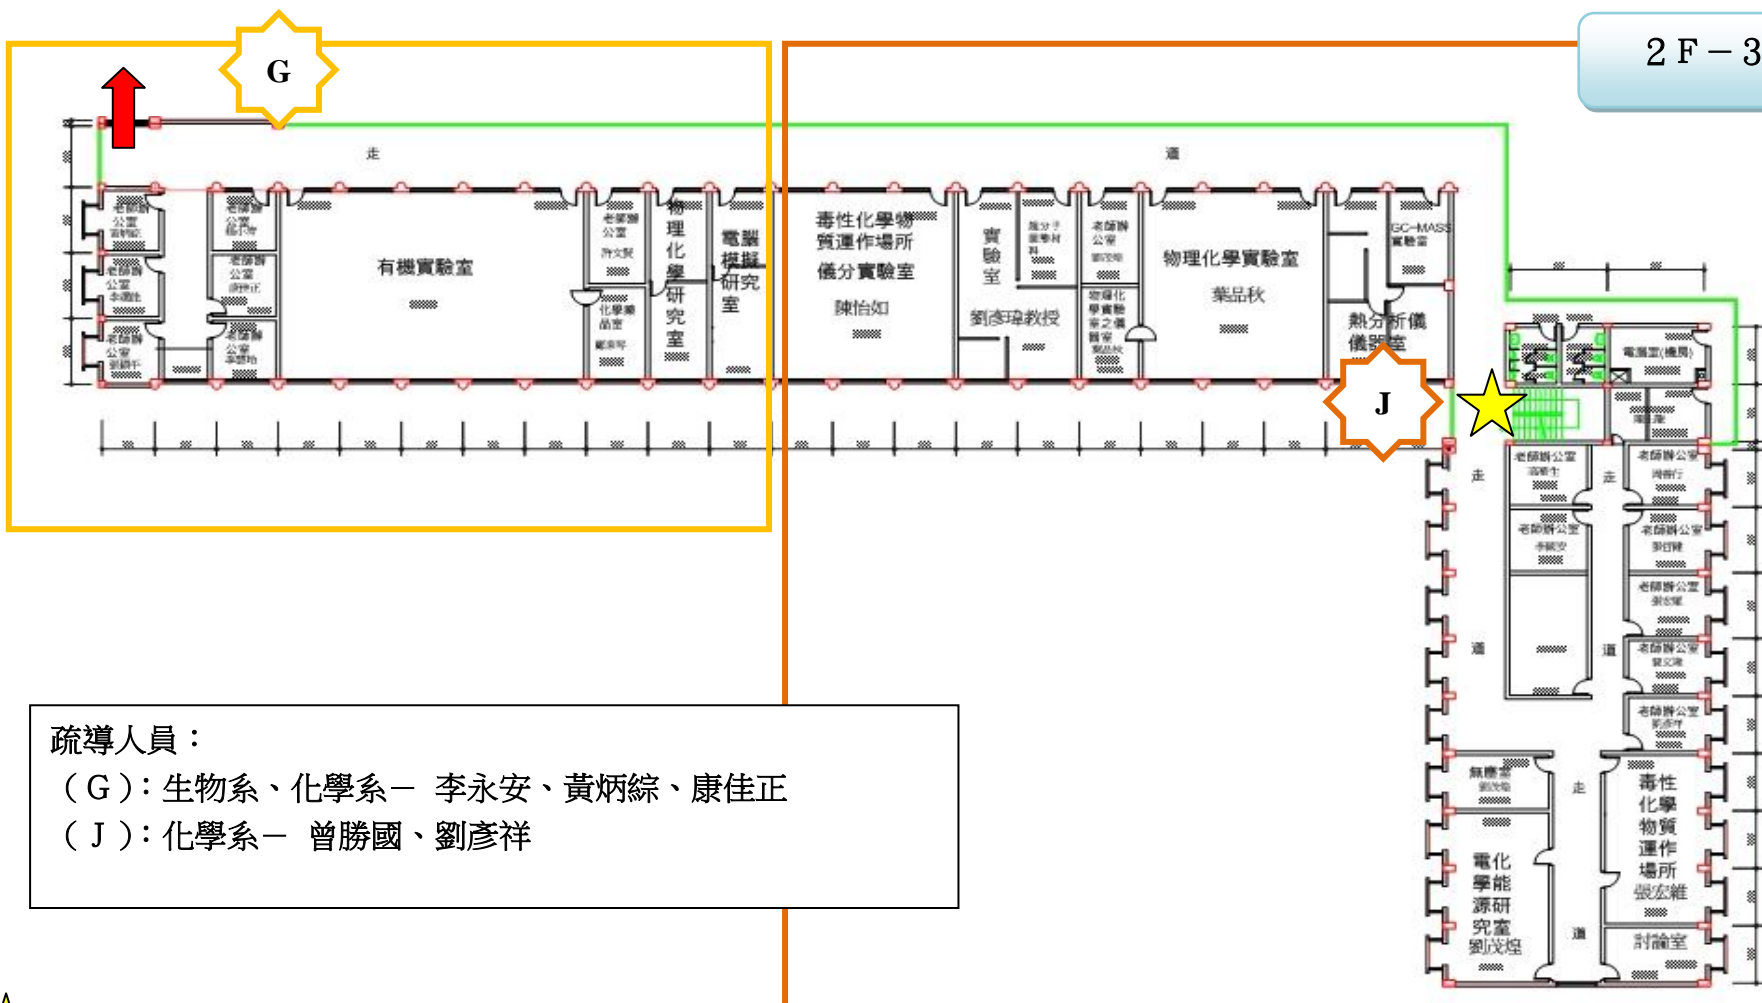

疏導人員：
 (A)：理工學院－竺麗江
 (D)：物理系－林銘杰
 (E)：物理系－方德貴

★ 出口點

疏導人員：
(E)：物理系－方德貴
(G)：生物系－李永安、黃炳綜

★ 出口點

2 F - 3

疏導人員：

(G)：生物系、化學系－ 李永安、黃炳綜、康佳正

(J)：化學系－ 曾勝國、劉彥祥

★ 出口點

耕莘樓三樓

3 F

(c) 耕莘樓 參層 圖

疏導人員：
(A)：聖言會－許美琦
(B)：聖言會－黃燕惠

★ 出口點

理工教學大樓三樓

3 F - 1