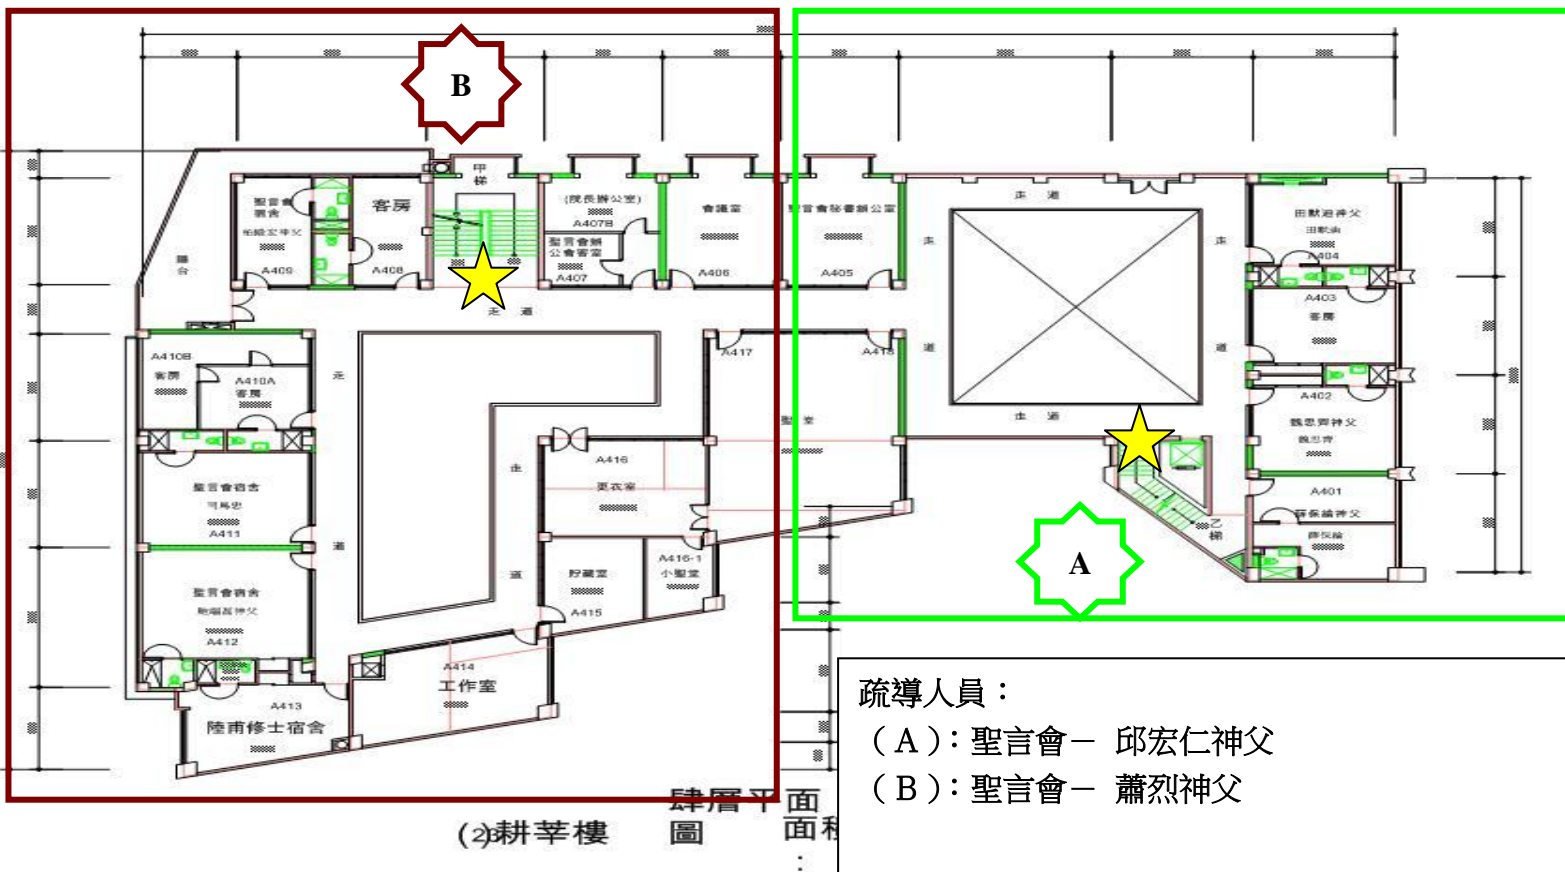

★ 出口點

耕莘樓三樓

3 F

(c) 耕莘樓 參層 圖

疏導人員：
(A)：聖言會－許美琦
(B)：聖言會－黃燕惠

★ 出口點

理工教學大樓三樓

3 F - 1

疏導人員：
 (E)：數學系－ 陳思勉
 (G)：生科系－ 賴金美、蘇睿智

★ 出口點

耕莘樓四樓

4 F

★ 出口點

理工教學大樓四樓

4 F - 1

耕莘樓五樓