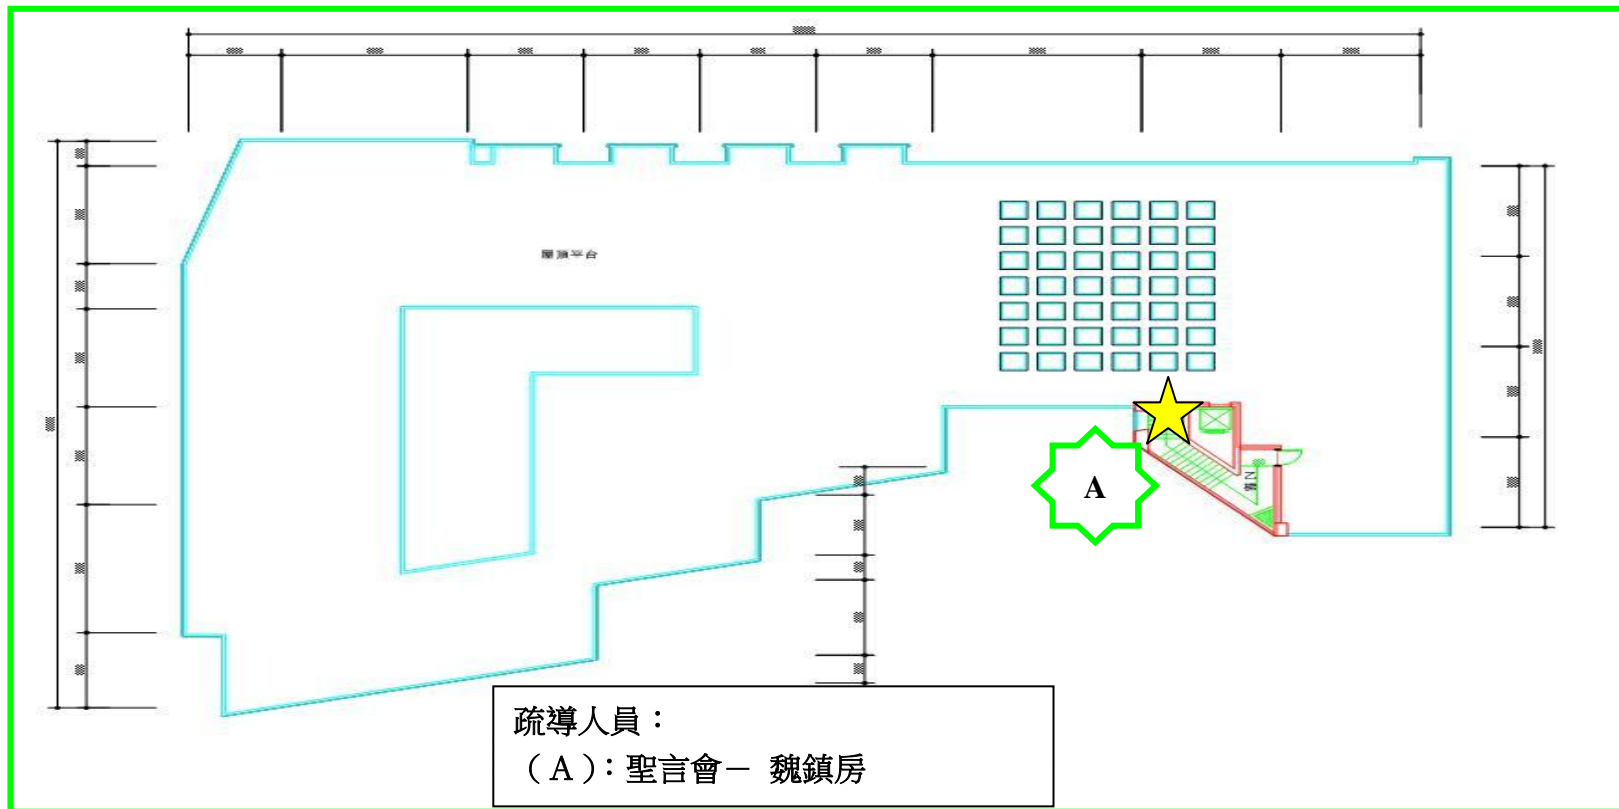

5F

疏導人員：
 (A)：聖言會－許雀卿
 (B)：聖言會－錢玉珍

★ 出口點

耕莘樓六樓(屋頂)

6F

★ 出口點

理工學院綜合教室-1、2樓

★ 出口點