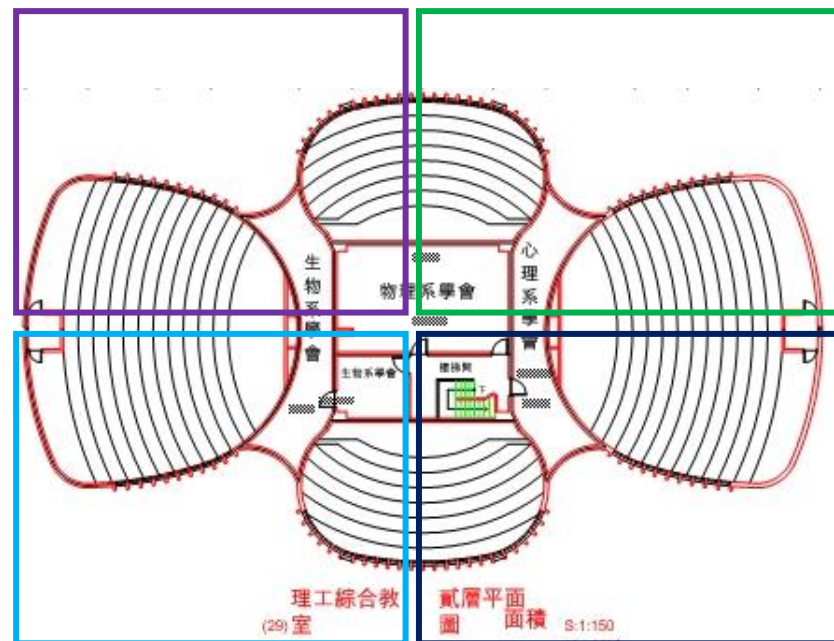

5F

疏導人員：
 (A)：聖言會－許雀卿
 (B)：聖言會－錢玉珍

★ 出口點

耕莘樓六樓(屋頂)

6F

★ 出口點

理工學院綜合教室-1、2樓

★ 出口點