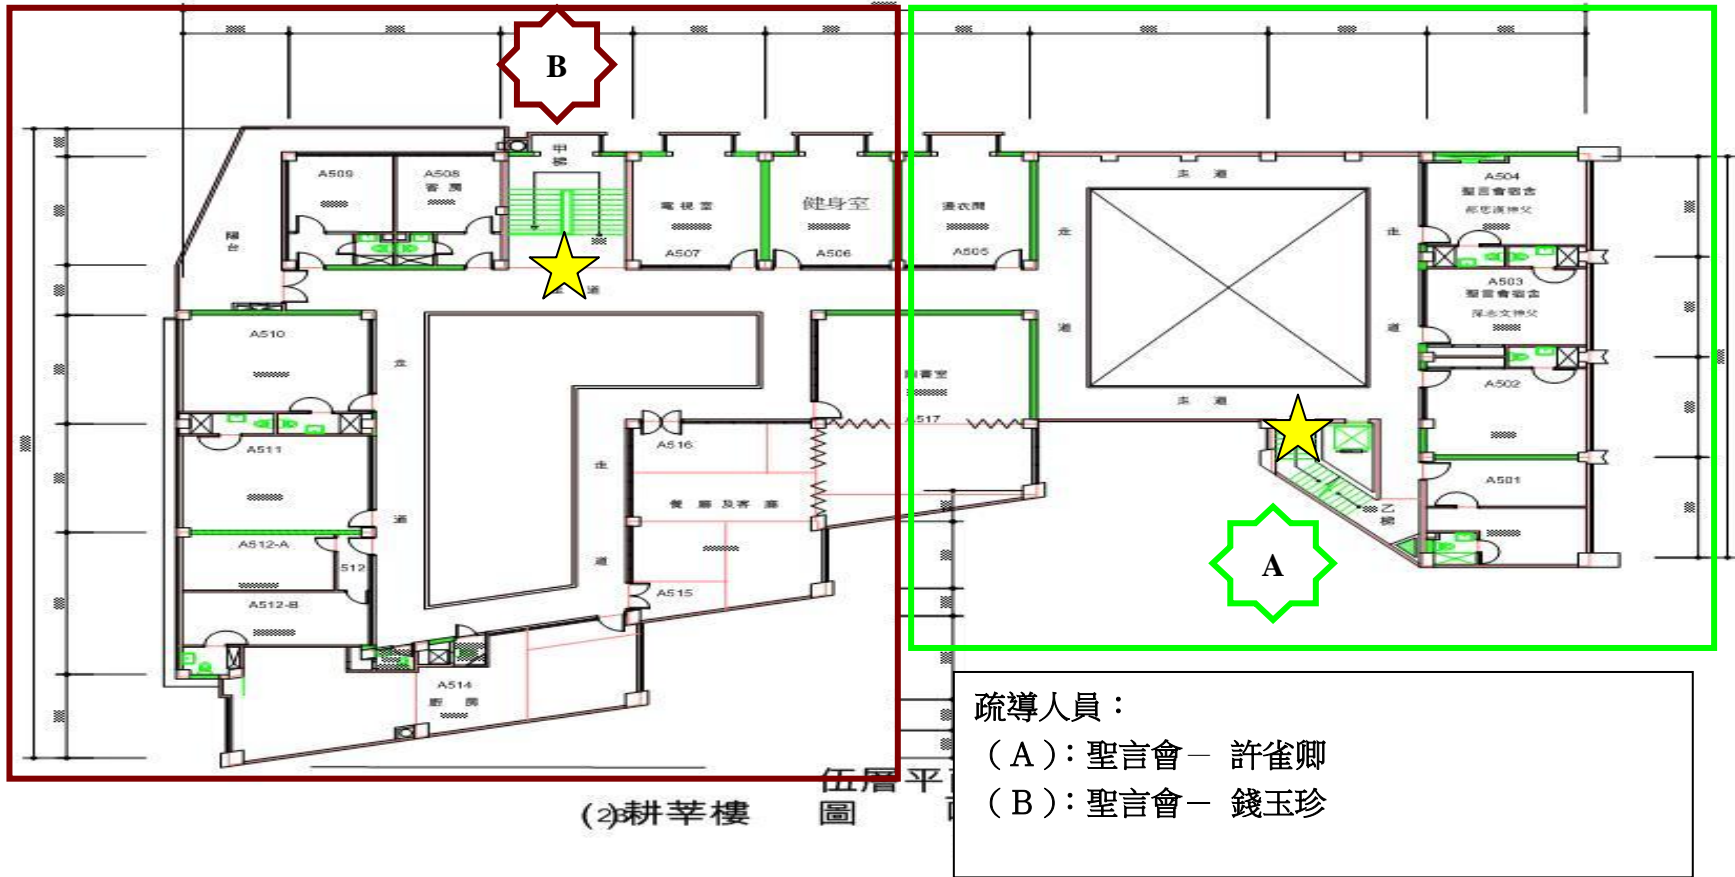

耕莘樓五樓

5F

疏導人員：
(A)：聖言會－許雀卿
(B)：聖言會－錢玉珍

★ 出口點