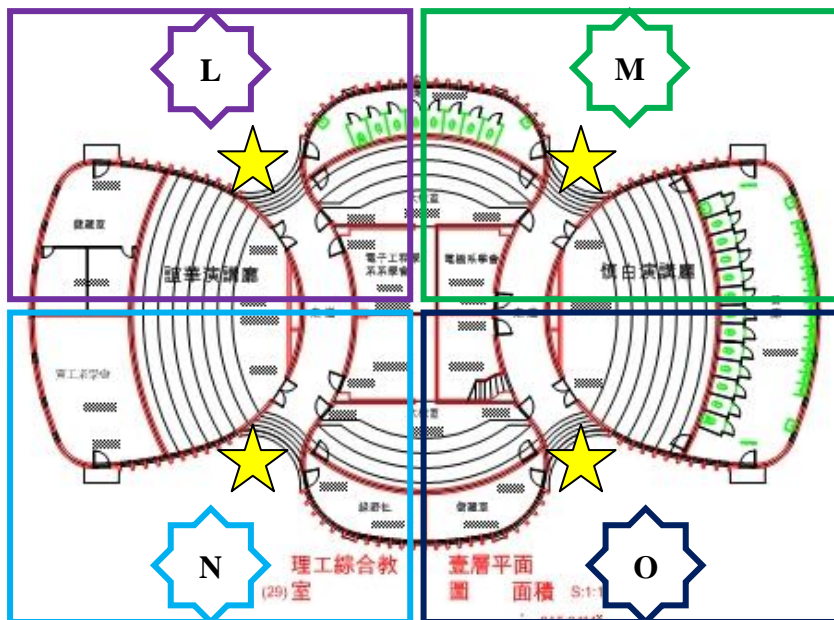

疏導人員：
 (A)：理工學院－竺麗江
 (D)：物理系－林銘杰
 (E)：物理系－方德貴

★ 出口點

疏導人員：
(E)：物理系－方德貴
(G)：生物系－李永安、黃炳綜

★ 出口點

2 F - 3

疏導人員：

(G)：生物系、化學系－ 李永安、黃炳綜、康佳正

(J)：化學系－ 曾勝國、劉彥祥

疏導人員：
 (E)：數學系－ 陳思勉
 (G)：生科系－ 賴金美、蘇睿智

★ 出口點

耕莘樓四樓

4 F

★ 出口點

理工教學大樓四樓

4 F - 1

耕莘樓五樓

5F

疏導人員：
 (A)：聖言會－許雀卿
 (B)：聖言會－錢玉珍

★ 出口點

耕莘樓六樓(屋頂)

6F

★ 出口點

理工學院綜合教室-1、2樓

★ 出口點