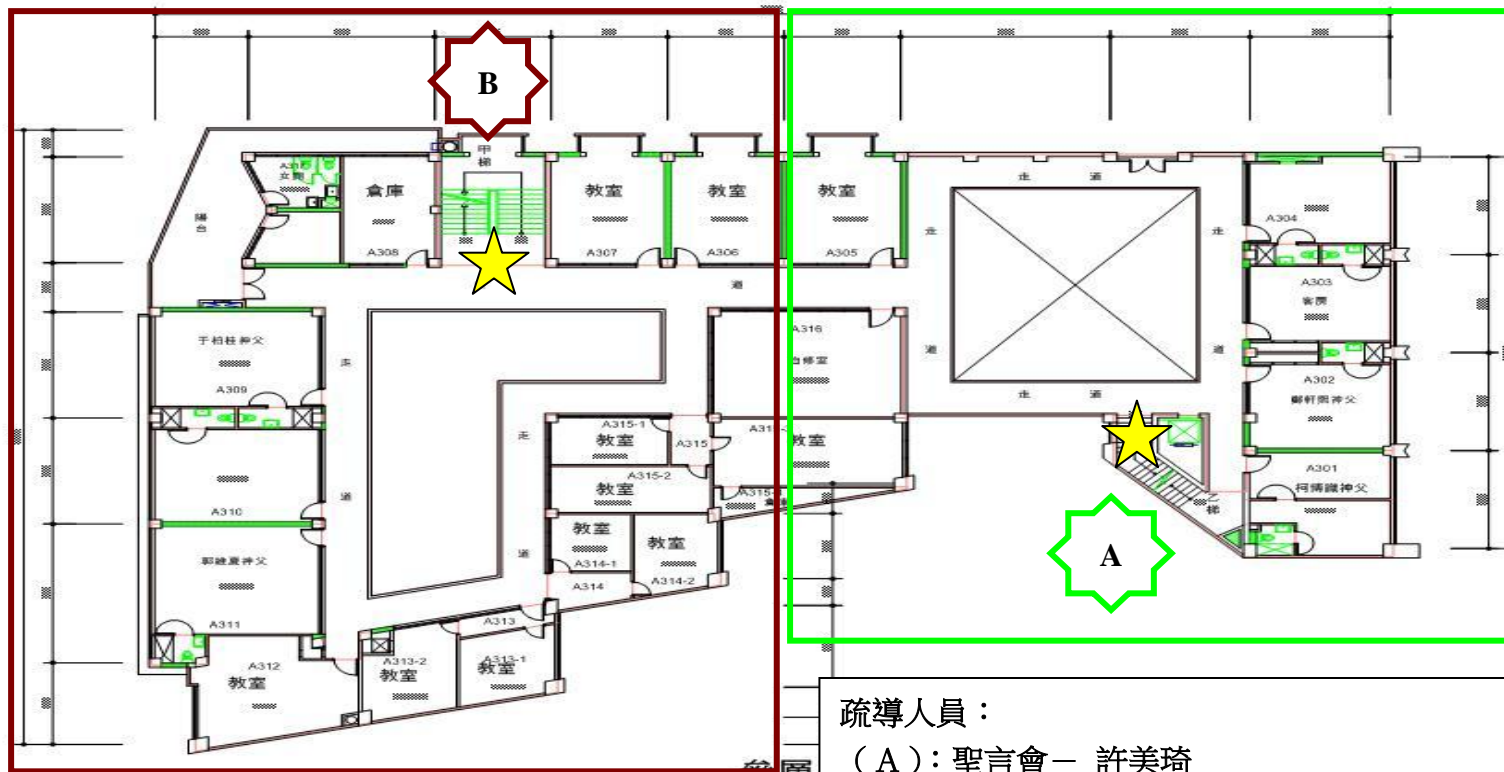

耕莘樓三樓

3 F

(c) 耕莘樓 參層 圖

疏導人員：
(A)：聖言會－許美琦
(B)：聖言會－黃燕惠

★ 出口點