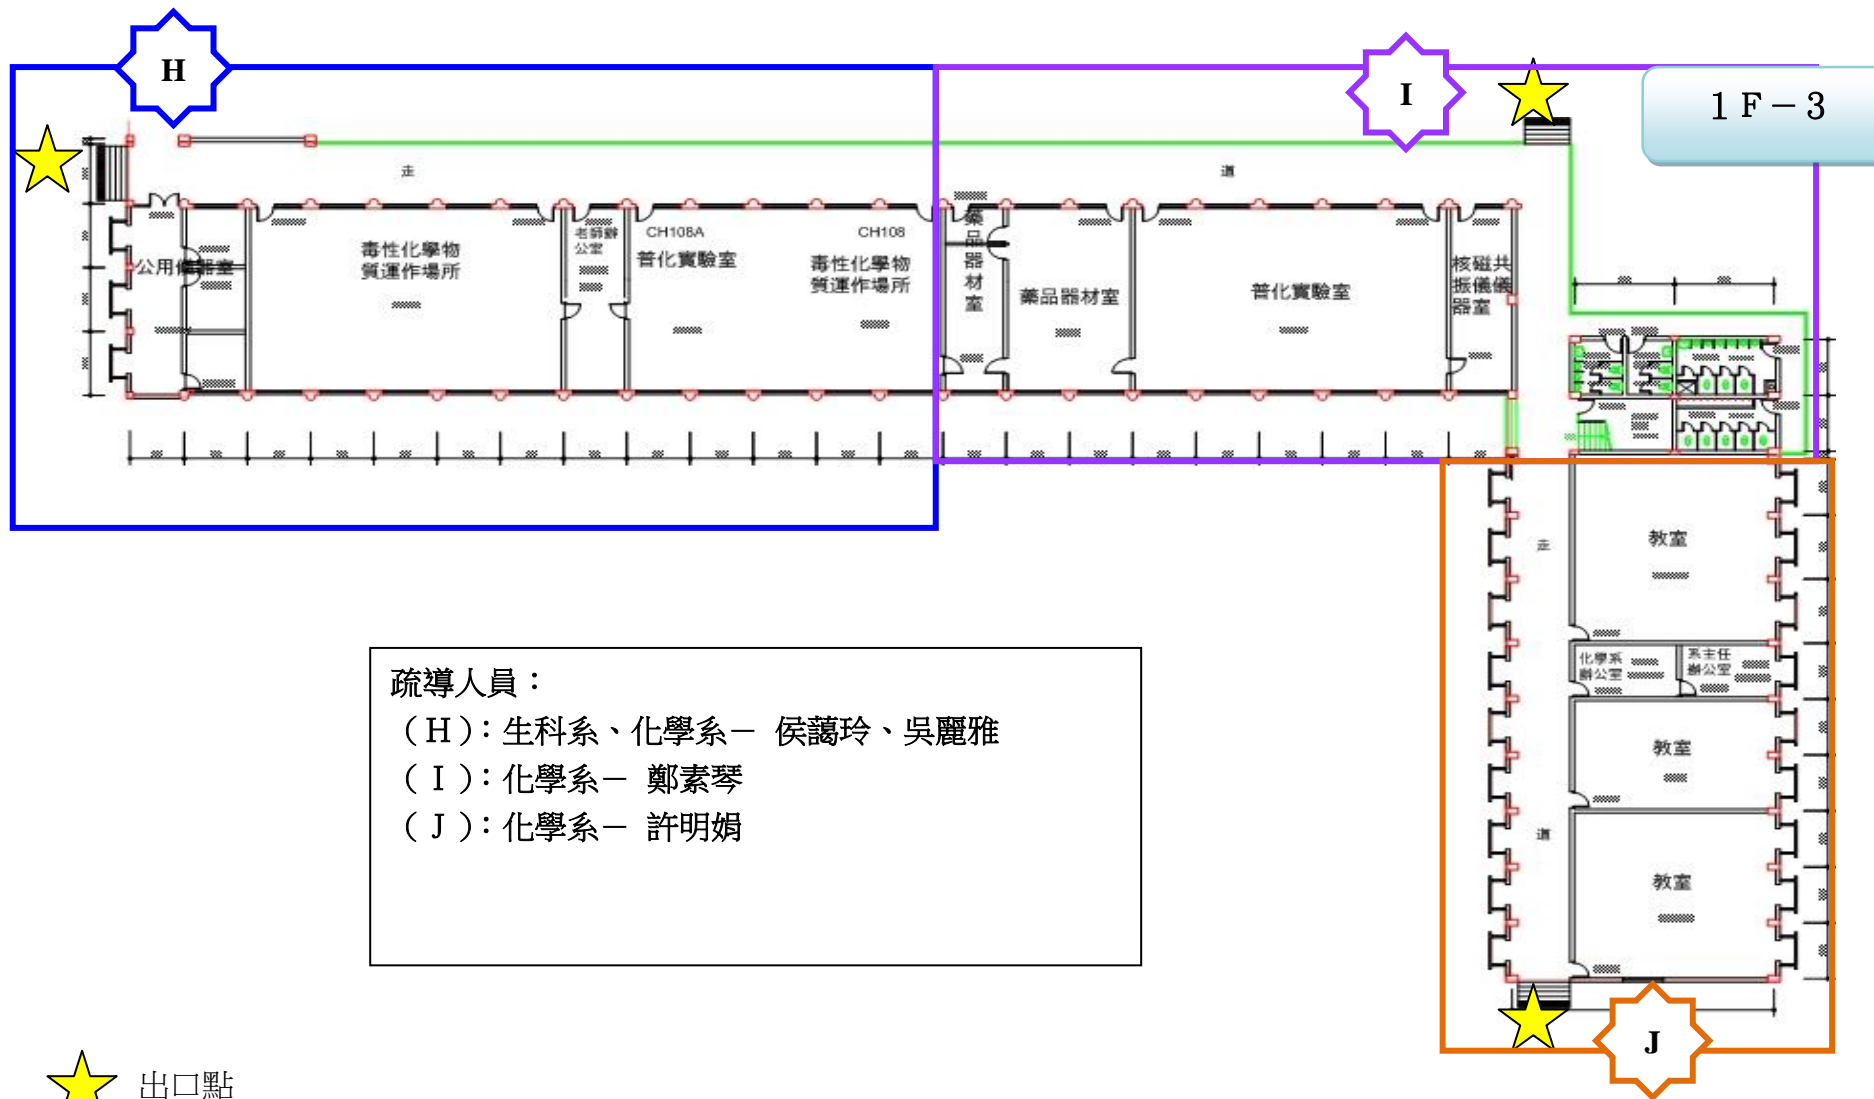

耕莘樓一樓

1 F

疏導人員：
(A)：國際教育處國際學生中心－李佩芳
(B)：國際教育處學術交流中心－吳子軒

★ 出口點

理工教學大樓一樓

1 F - 1

疏導人員：
 (C)：物理系－ 劉憲章
 (D)：物理系－ 項維巍
 (E)：物理系－ 吳至原

★ 出口點

疏導人員：
(E)：物理系－王樹生
(F)：生物系－楊美桂
(G)：生科系－李佳倫
(H)：生科系－侯藹玲

★ 出口點

耕莘樓二樓

2 F

疏導人員：
(A)：理工學院－張桂瑛
(B)：國際教育處語言中心－賴淑真

★ 出口點

理工教學大樓二樓

2F-1