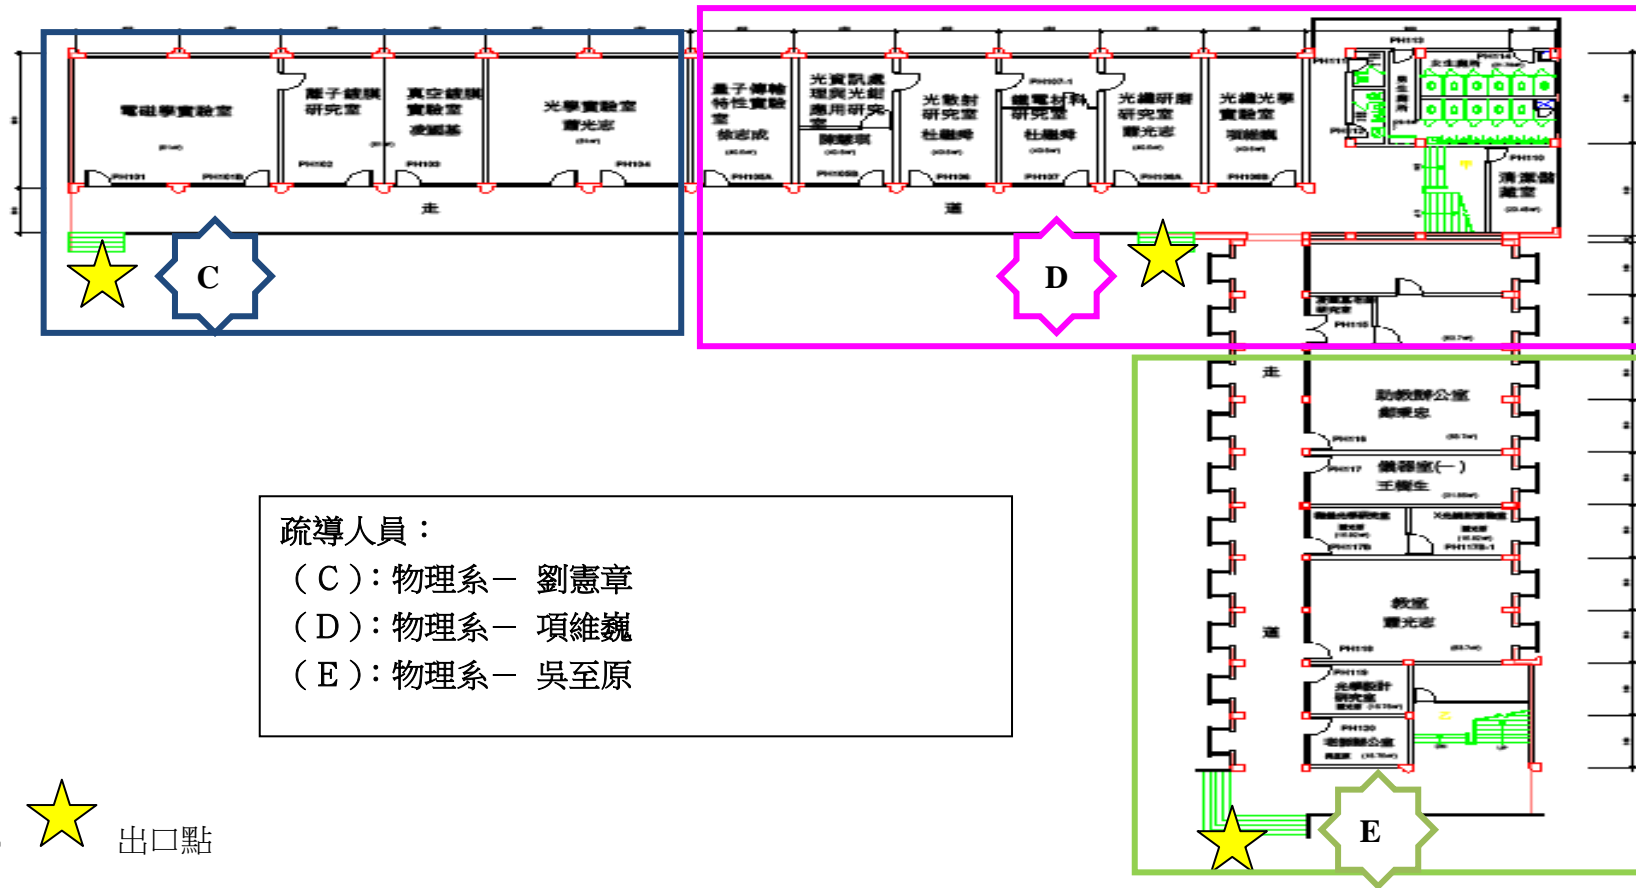

耕莘樓一樓

1 F

疏導人員：
(A)：國際教育處國際學生中心－李佩芳
(B)：國際教育處學術交流中心－吳子軒

★ 出口點

理工教學大樓一樓

1 F - 1

疏導人員：
 (C)：物理系－ 劉憲章
 (D)：物理系－ 項維巍
 (E)：物理系－ 吳至原

★ 出口點

疏導人員：
(E)：物理系－王樹生
(F)：生物系－楊美桂
(G)：生科系－李佳倫
(H)：生科系－侯藹玲

★ 出口點

耕莘樓二樓

2 F

疏導人員：
(A)：理工學院－張桂瑛
(B)：國際教育處語言中心－賴淑真

★ 出口點

理工教學大樓二樓

2F-1