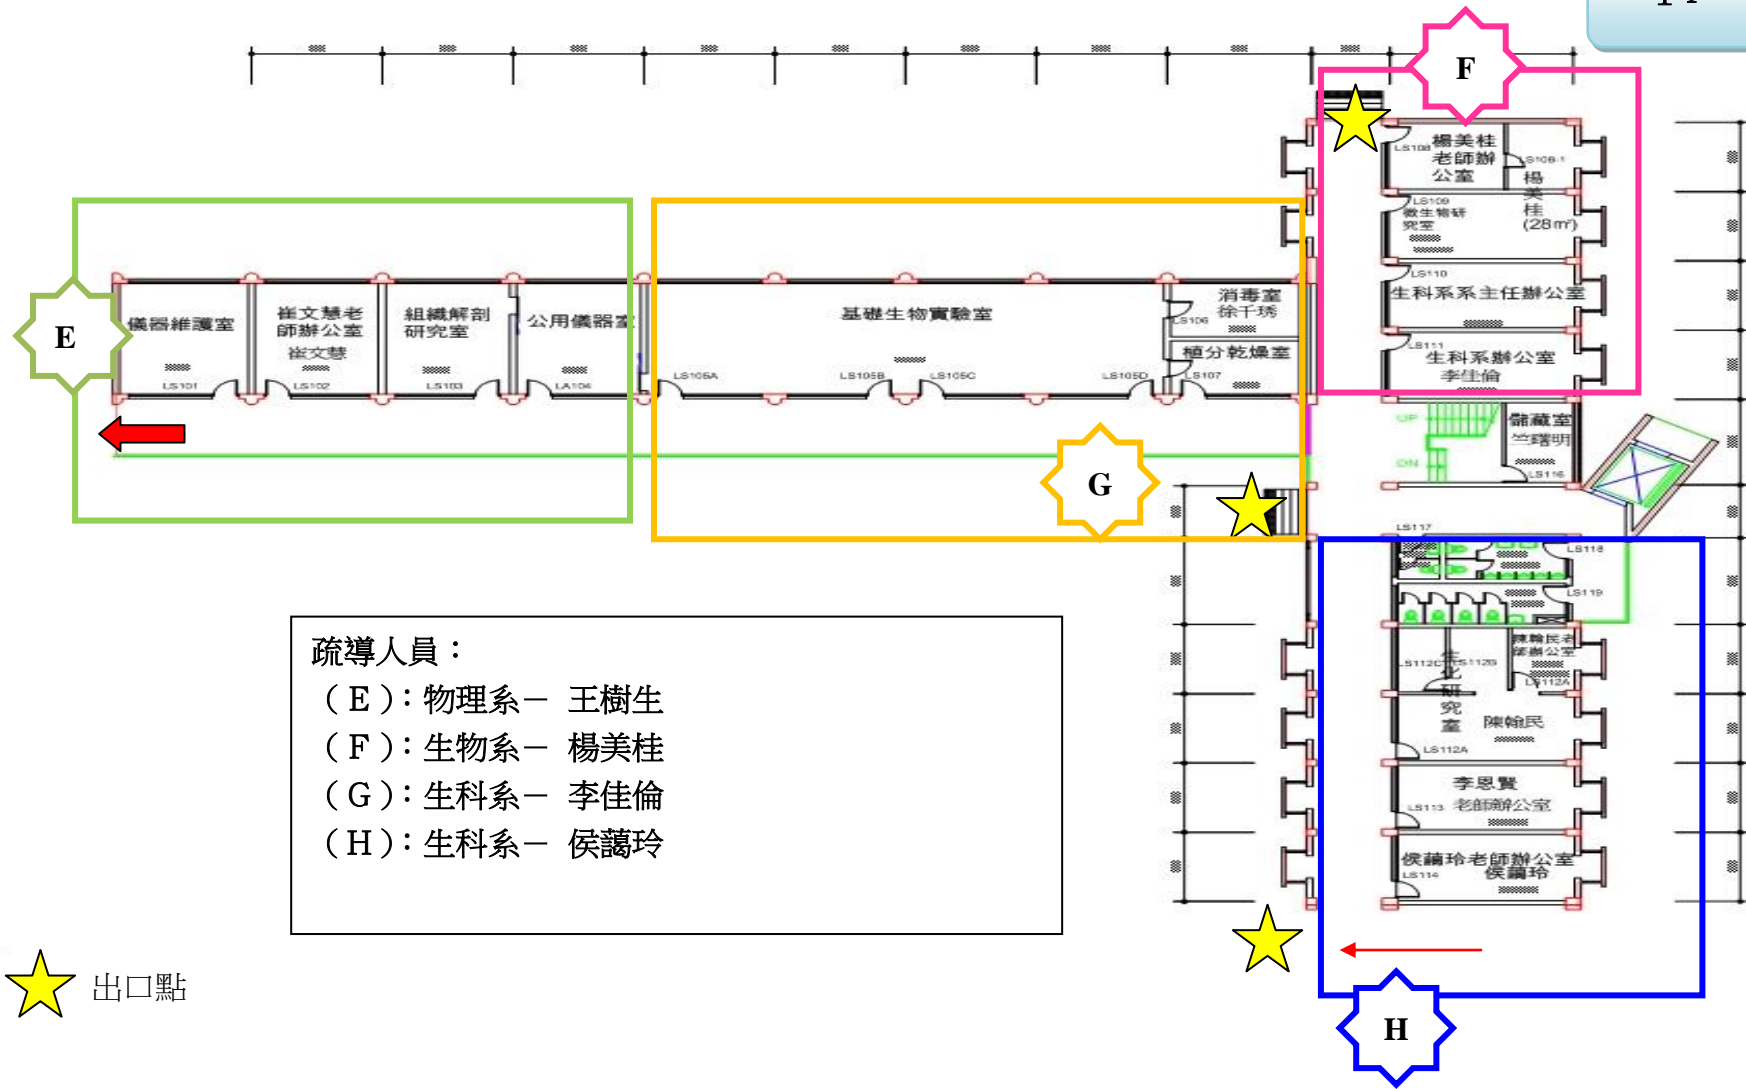

耕莘樓一樓

1 F

疏導人員：
(A)：國際教育處國際學生中心－李佩芳
(B)：國際教育處學術交流中心－吳子軒

★ 出口點

理工教學大樓一樓

1 F - 1

疏導人員：
 (C)：物理系－ 劉憲章
 (D)：物理系－ 項維巍
 (E)：物理系－ 吳至原

★ 出口點

疏導人員：
(E)：物理系－王樹生
(F)：生物系－楊美桂
(G)：生科系－李佳倫
(H)：生科系－侯藹玲

★ 出口點

耕莘樓二樓

2 F

疏導人員：
(A)：理工學院－張桂瑛
(B)：國際教育處語言中心－賴淑真

★ 出口點

理工教學大樓二樓

2F-1

疏導人員：
 (A)：理工學院－竺麗江
 (D)：物理系－林銘杰
 (E)：物理系－方德貴

★ 出口點

疏導人員：
(E)：物理系－方德貴
(G)：生物系－李永安、黃炳綜

★ 出口點

2 F - 3

疏導人員：

(G)：生物系、化學系－ 李永安、黃炳綜、康佳正

(J)：化學系－ 曾勝國、劉彥祥