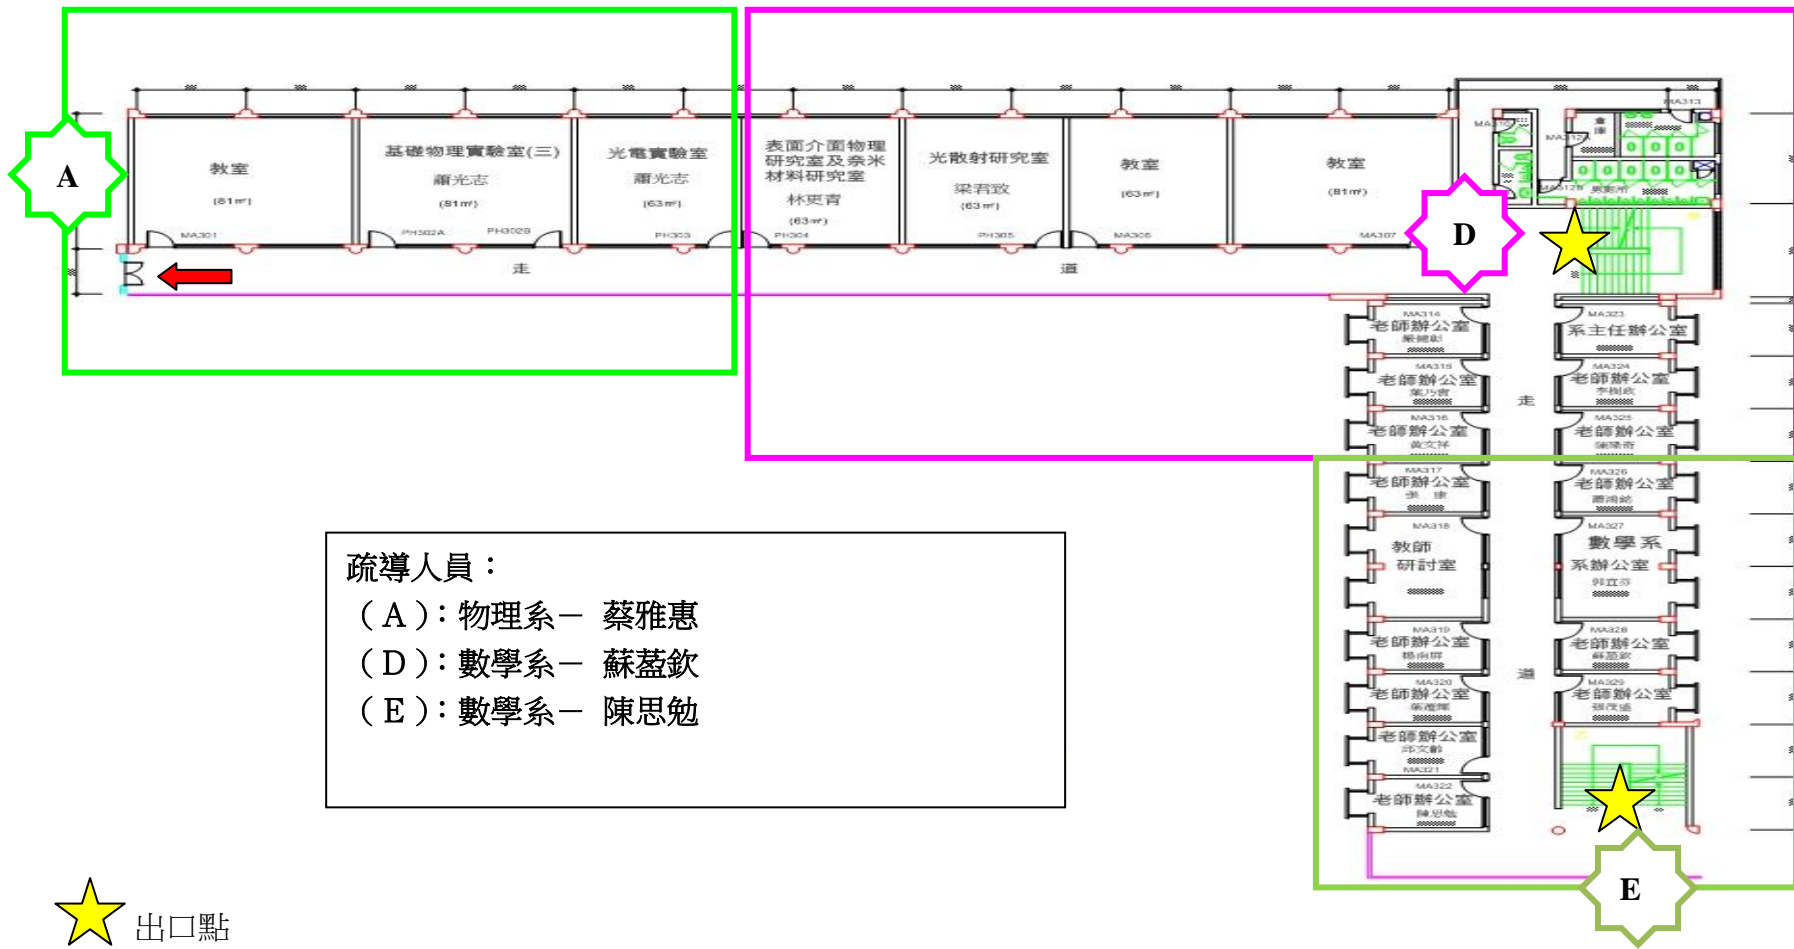

★ 出口點

耕莘樓三樓

3 F

(c) 耕莘樓 參層 圖

疏導人員：
(A)：聖言會－許美琦
(B)：聖言會－黃燕惠

★ 出口點

理工教學大樓三樓

3 F - 1

疏導人員：
 (E)：數學系－ 陳思勉
 (G)：生科系－ 賴金美、蘇睿智

★ 出口點

耕莘樓四樓

4 F

★ 出口點

理工教學大樓四樓

4 F - 1

耕莘樓五樓