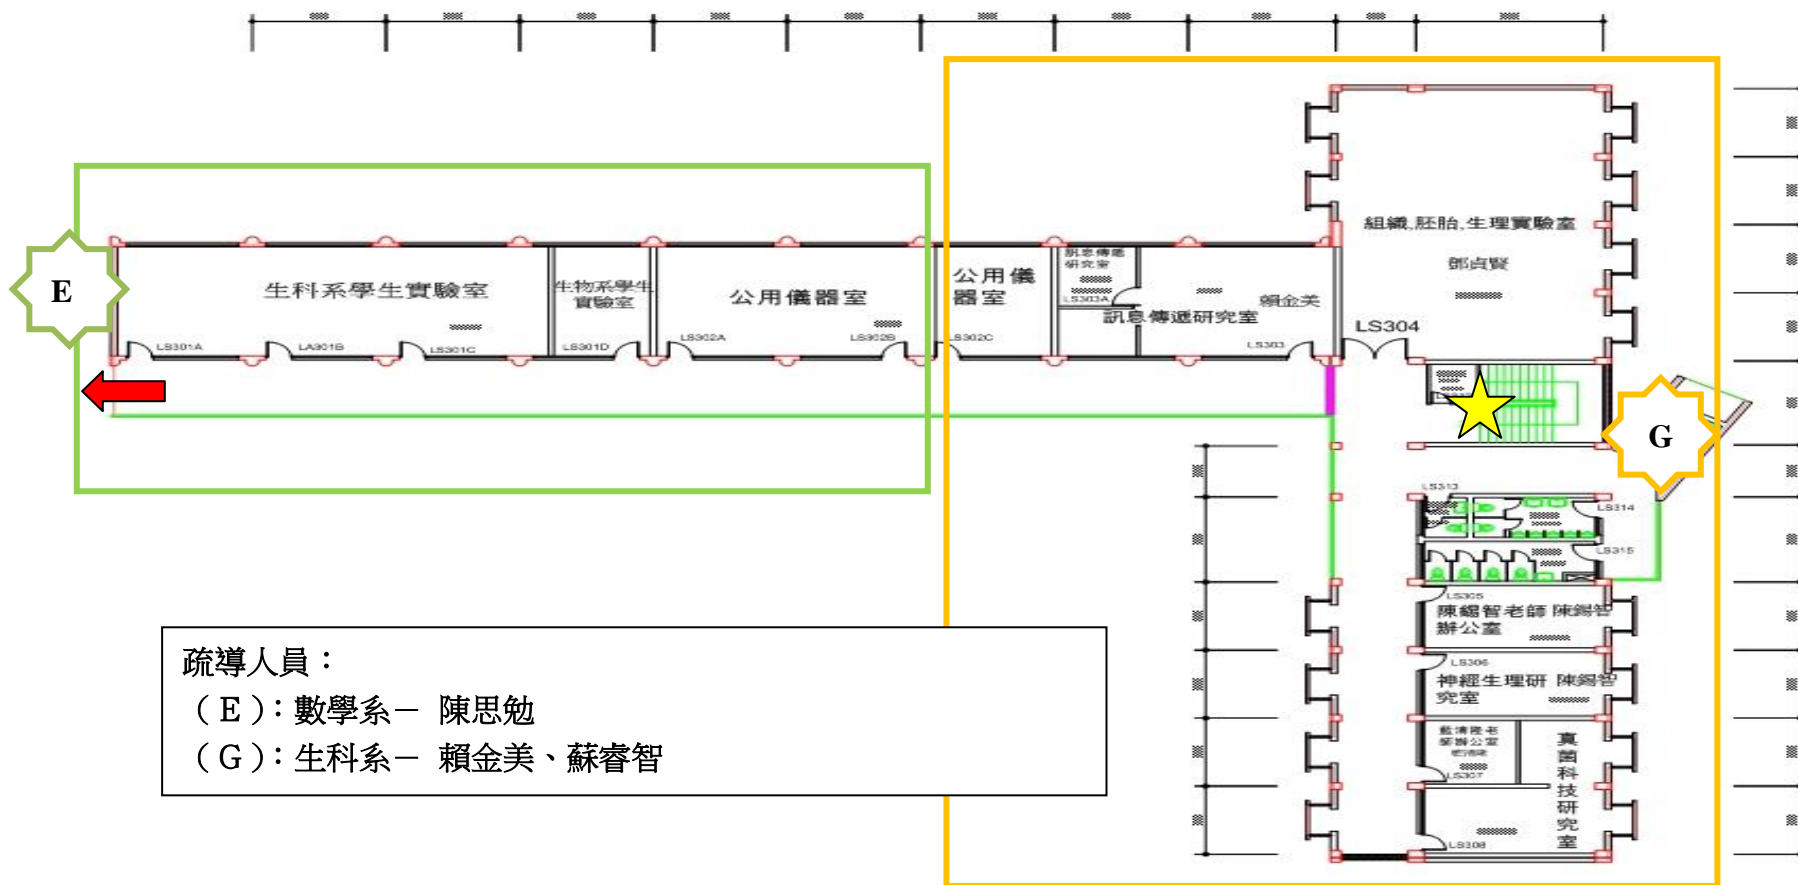

★ 出口點

耕莘樓三樓

3 F

(c) 耕莘樓 參層 圖

疏導人員：
(A)：聖言會－許美琦
(B)：聖言會－黃燕惠

★ 出口點

理工教學大樓三樓

3 F - 1