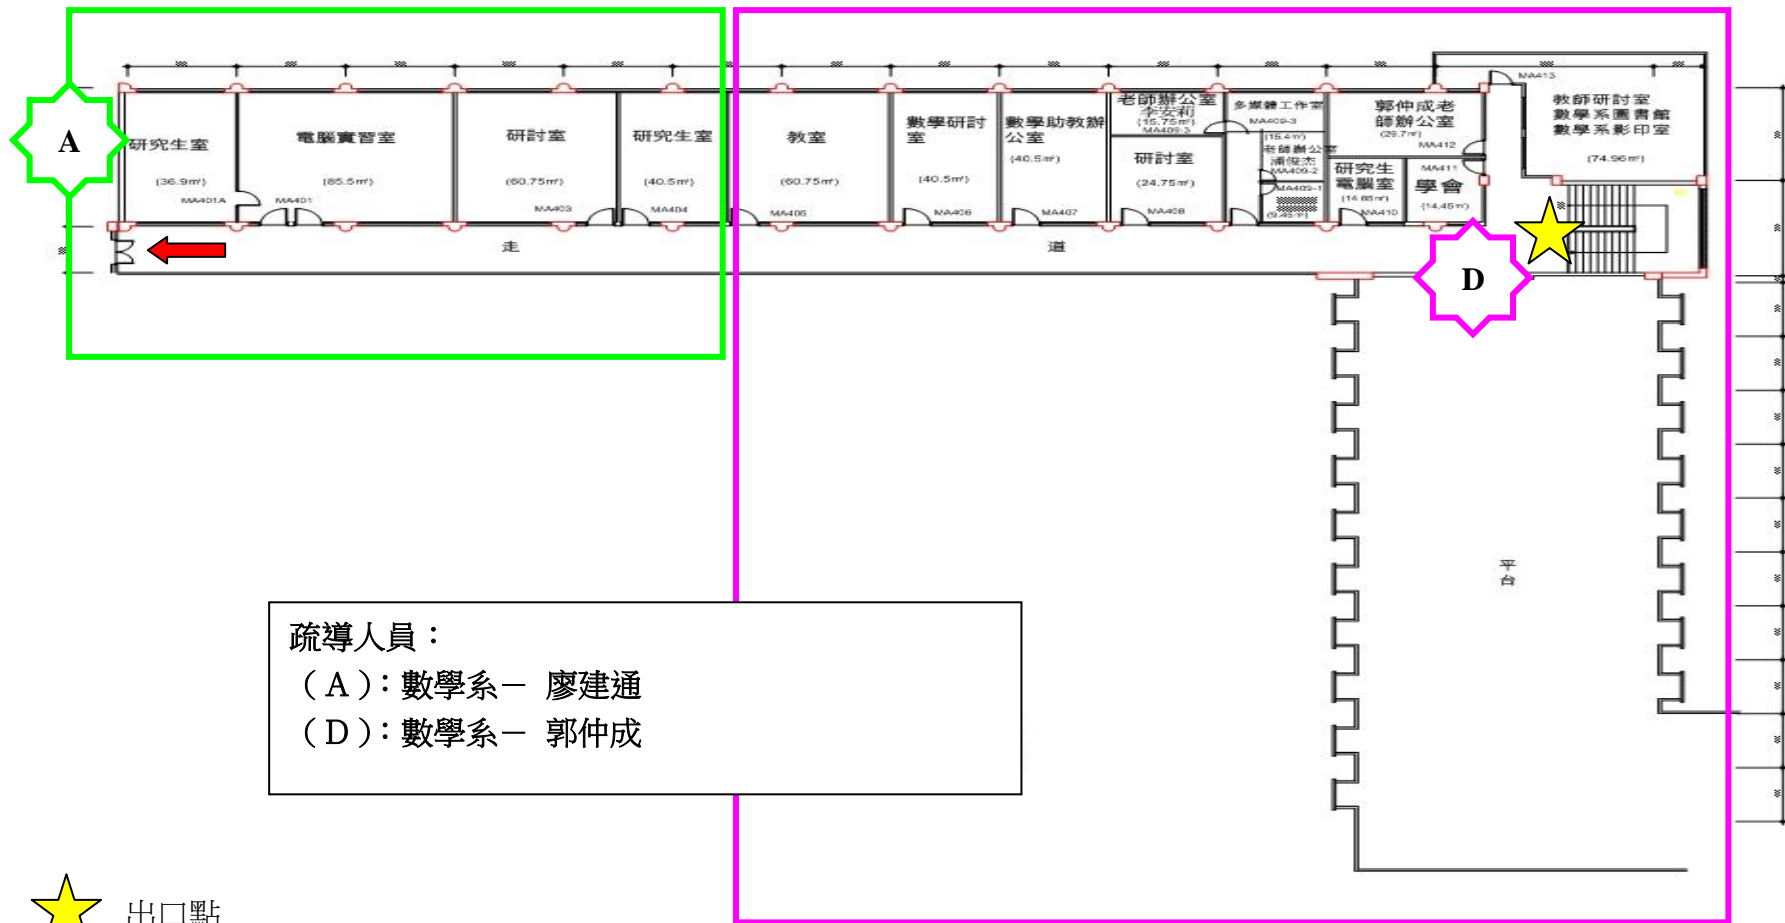

疏導人員：
 (E)：數學系－ 陳思勉
 (G)：生科系－ 賴金美、蘇睿智

★ 出口點

耕莘樓四樓

4 F

★ 出口點

理工教學大樓四樓

4 F - 1

耕莘樓五樓