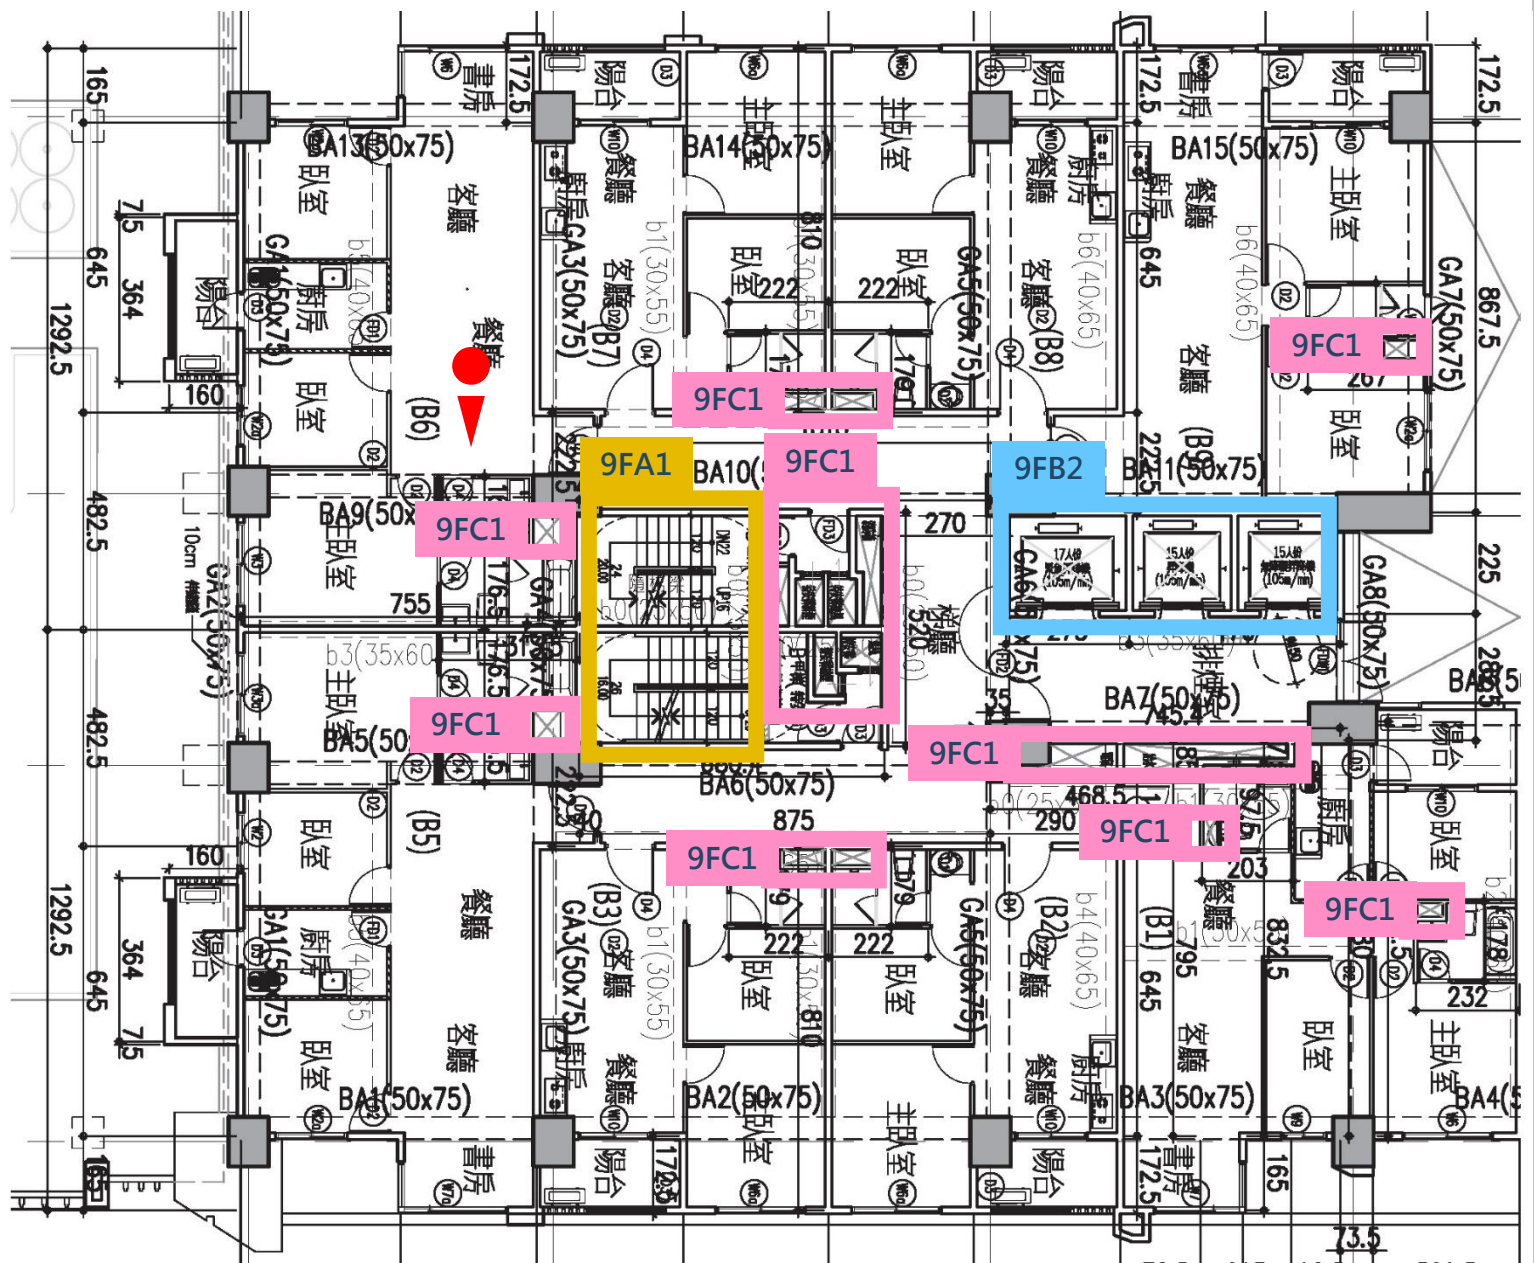

營造業墜落打擊年

建築工程繪製開口地圖

開口清查

開口防護

開口地圖

9F 開口地圖

編號	開口形式	維護狀況
9FA1	樓梯開口	樓梯安全扶手設置
9FB1	電梯開口	GIP欄杆+輕隔間
9FC1	管道開口	GIP欄杆+DECK板

-  目前位置
-  樓梯開口
-  管道開口
-  電梯開口