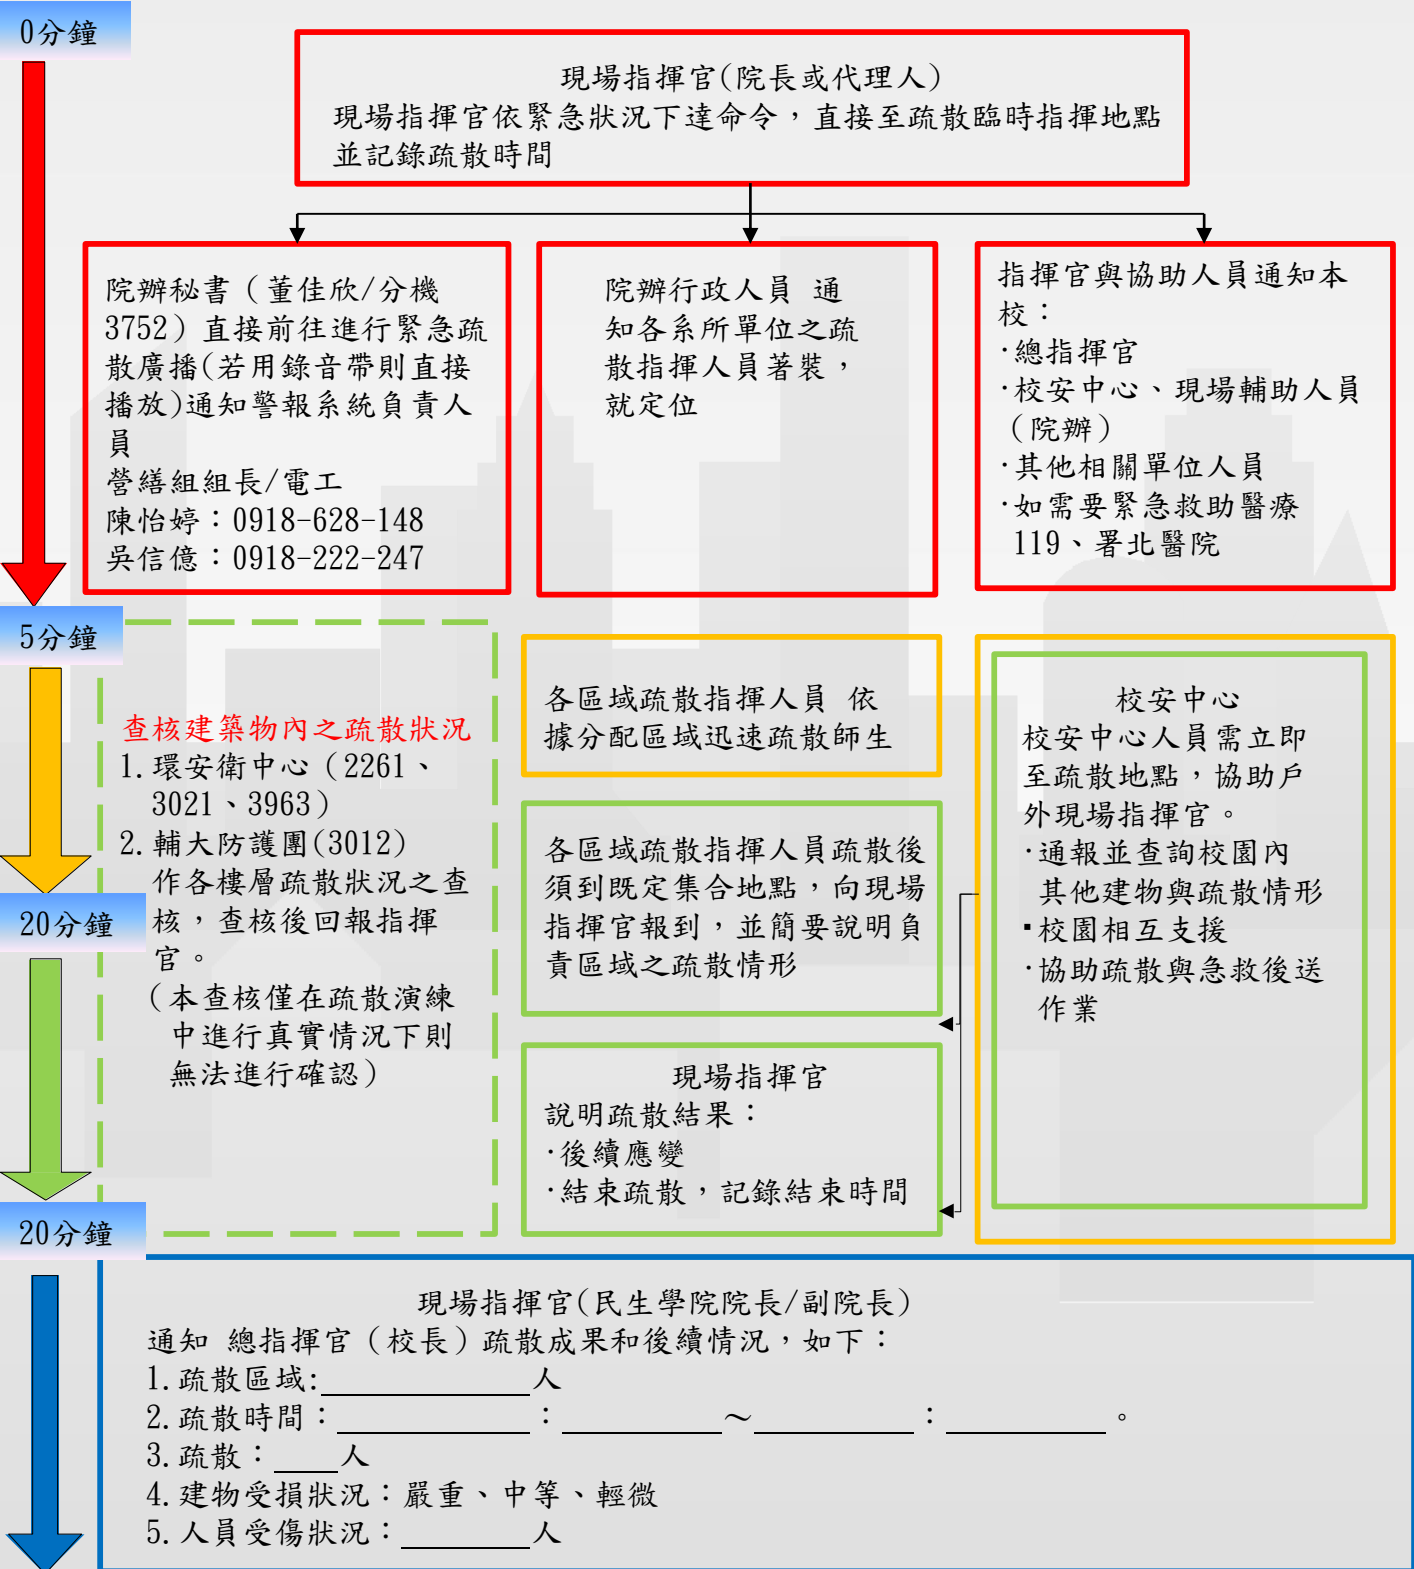

# 輔仁大學建築物疏散行動之標準作業程序(SOP)

疏散建物：秉雅樓、民生二館、朝暉樓、食品科研大樓 所有單位人員

疏散完畢